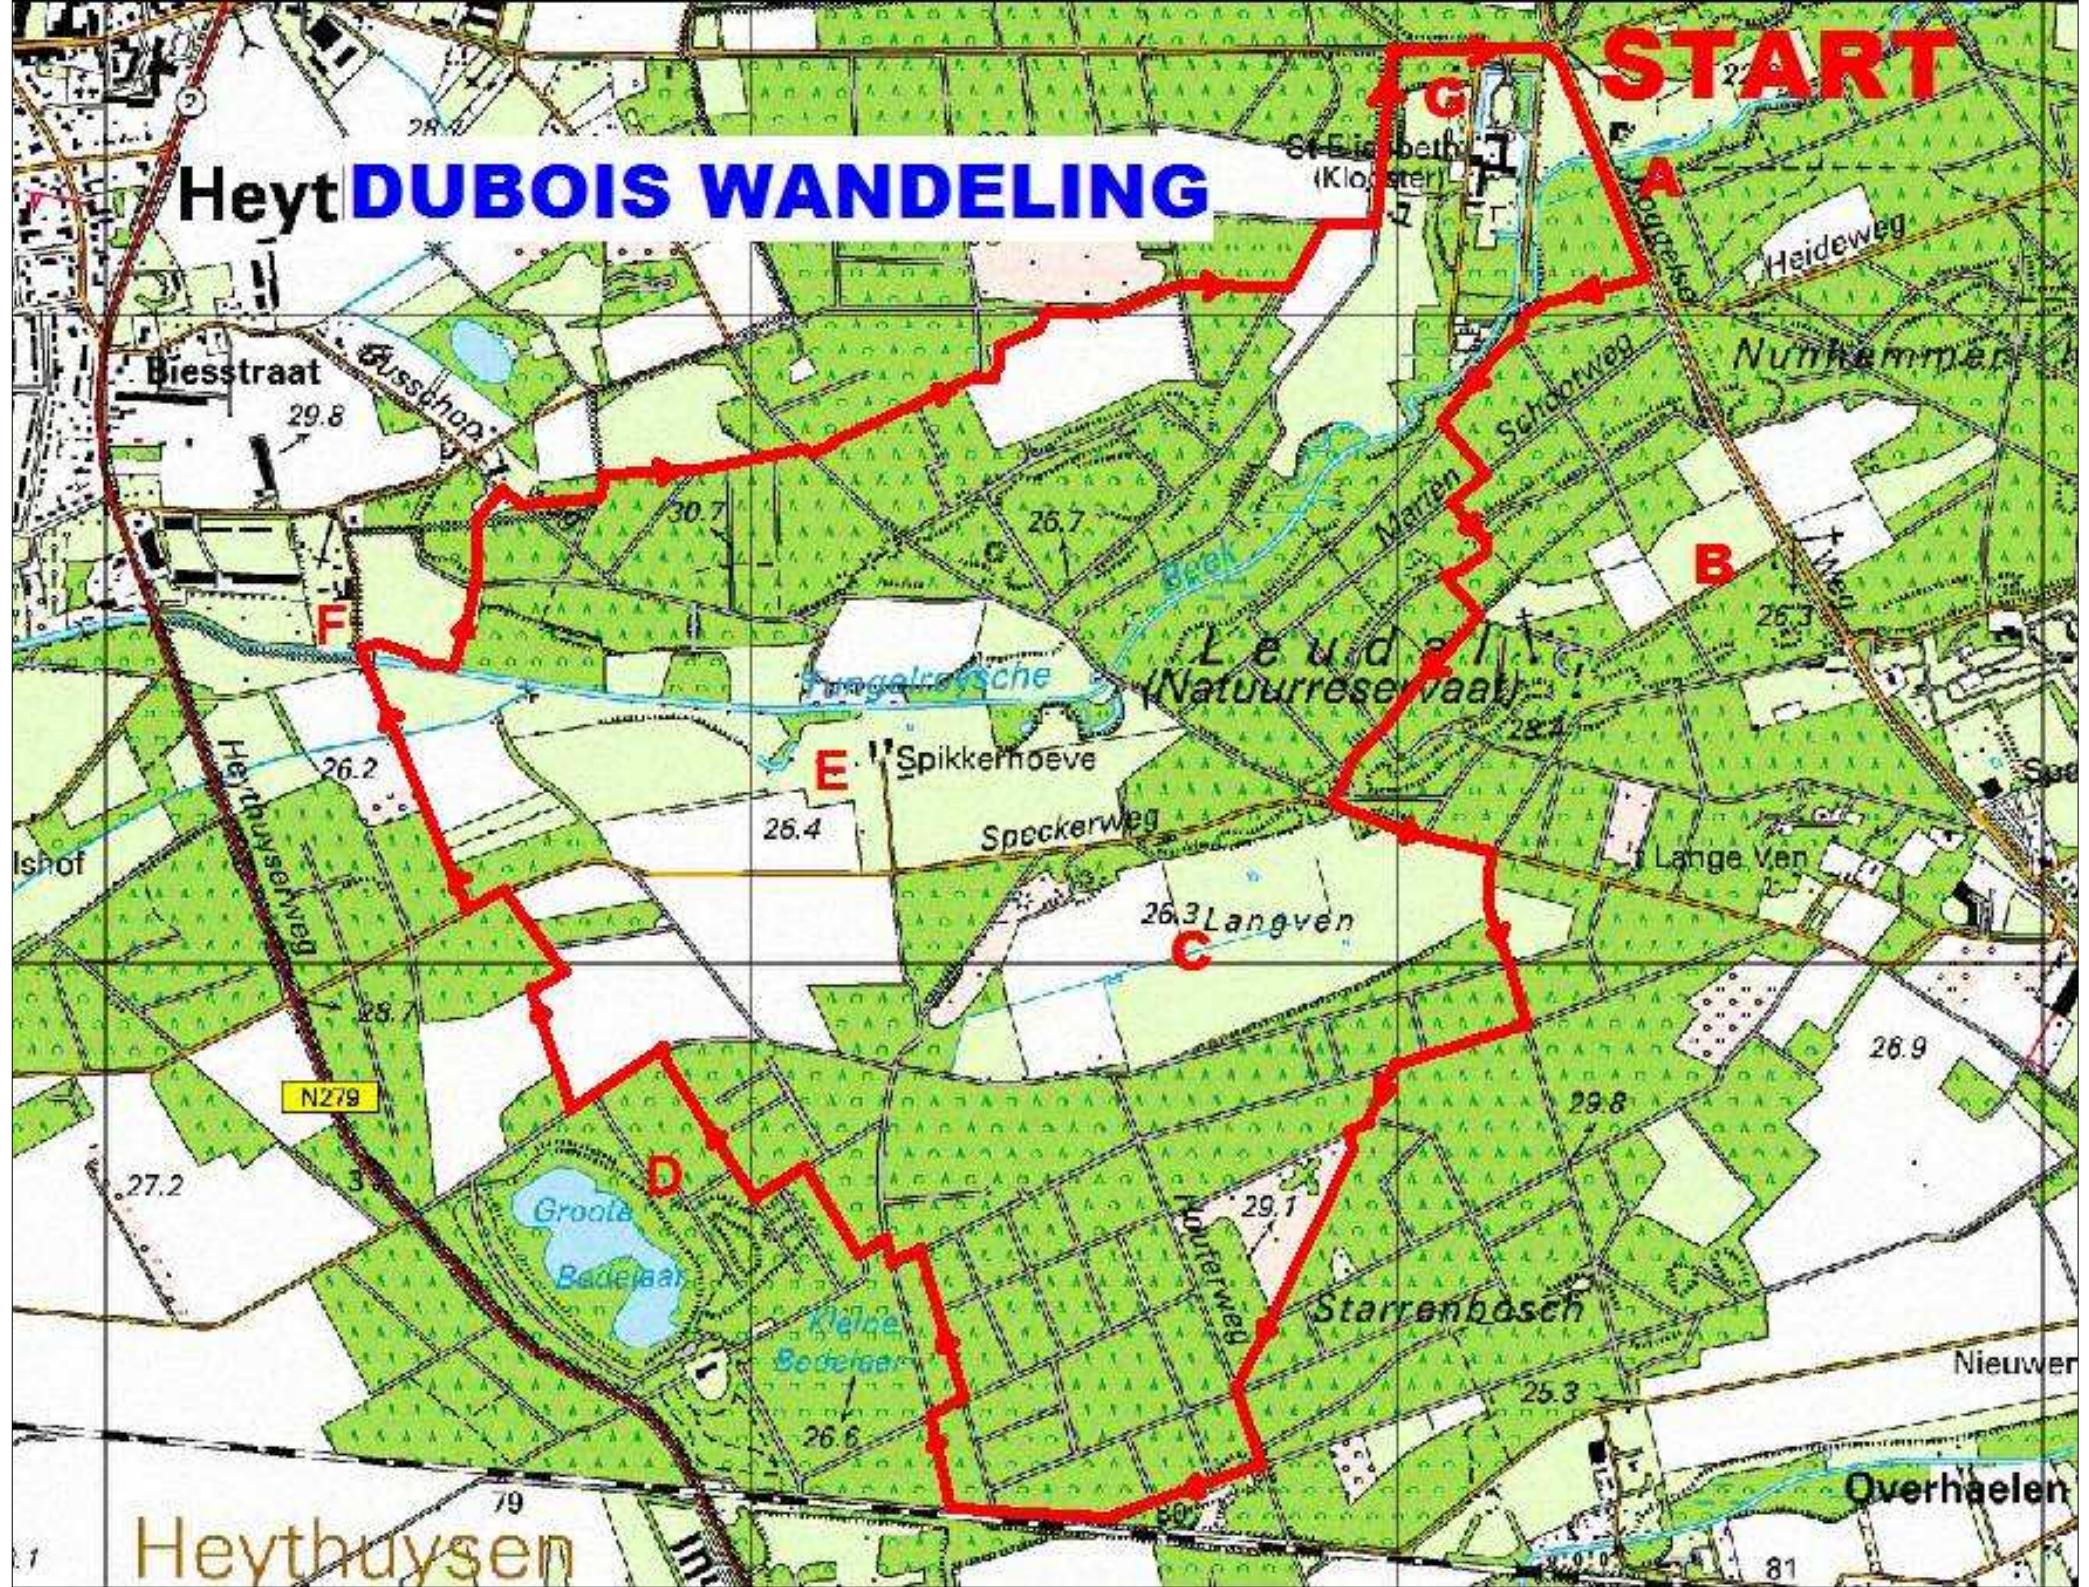

Heyt **DUBOIS** WANDELING

START

N279

E

B

C

D

G